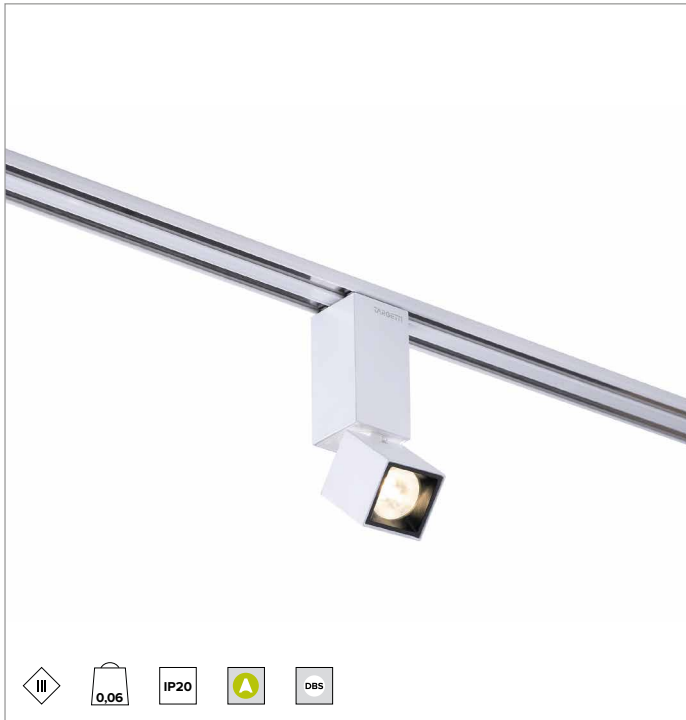

1T7963CA | OZ Einzelbeleuchtungsmodul

Magnetisches LED-Lichtmodul mit Niederspannung, ausrichtbar

Die fotometrischen Werte der Leuchte sind auf den folgenden Seiten aufgeführt

LICHTQUELLE

Höchst effizienter LED-Emitter Ra90.
Die Energieeffizienzklasse des Produkts: G
Nennleistung: 2,1W
Nenn-Lichtstrom: 236lm
Farbwiedergabeindex: 90
Rf: 89,3
Rg: 104,3
Ähnliche Farbtemperatur: 3000K
SDCM: 2
Lebensdauer (L80/B10): >50000h tq +25°C

BELEUCHUNGSTECHNISCHE MERKMALE

Optisches System bestehend aus spiegelndem, anodisiertem Aluminium, Linse Lens Vector (Linse aus Glas mit Flüssigkristallen, die die Lichtstreuung und den Abstrahlwinkel durch elektronische Steuerung regeln) und holographischem Filter; UGR<22 (EN12464-1).
Optik: DBS
Abstrahlwinkel: SP-FL
Optische Effizienz: Siehe Fotometrien
Leuchten-Lichtstrom: Siehe Fotometrien
Lichtausbeute: Siehe Fotometrien
Fotobiologische Sicherheit: Risikogruppe 1 (RG 1 = geringes Risiko)

MECHANISCHE MERKMALE

Gehäuse aus weiß lackiertem Druckguss-Aluminium. Ausrichtbare Leuchte, 25x25mm. Ausrichtungsmöglichkeit des Gehäuses um 0° +90° auf vertikaler und 358° auf horizontaler Ebene.
Farbe und Oberfläche: Kreideweiß
Abmessungen: 25x25mm
Gewicht: 0,062Kg
Version: SCHWENKBAR CASAMBI
Schutzart: IP20

ELEKTRISCHE MERKMALE

Leistungsaufnahme der Leuchte: 3W
Betriebsgerät: 48Vdc
Schutzklasse: SCHUTZKLASSE 3
Klasse F: JA
Umgebungstemperaturen: 0°C / +25°C

INSTALLATION

Extrem schnelles, vielseitiges und einfaches System zur mechanischen Befestigung und Stromversorgung über Magnete, die bei allen Versionen die Funktion haben, die Leuchte auf der Power Track-Schiene zu halten und das Produkt mit Strom zu versorgen.