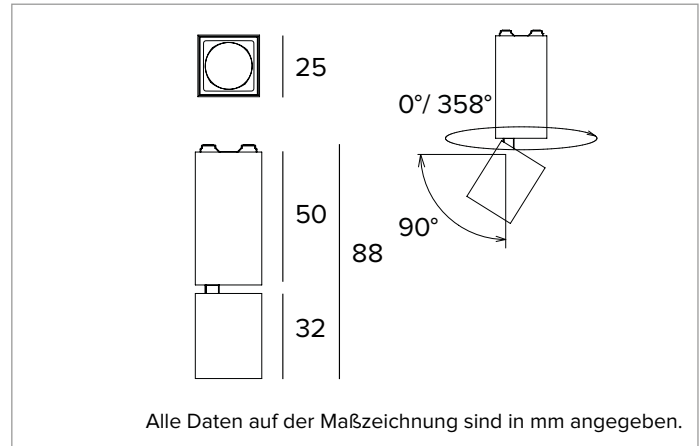

1T7963CA | OZ Einzelbeleuchtungsmodul

Magnetisches LED-Lichtmodul mit Niederspannung, ausrichtbar

Die fotometrischen Werte der Leuchte sind auf den folgenden Seiten aufgeführt

LICHTQUELLE

Höchst effizienter LED-Emitter Ra90.
Die Energieeffizienzklasse des Produkts: G
Nennleistung: 2,1W
Nenn-Lichtstrom: 236lm
Farbwiedergabeindex: 90
Rf: 89,3
Rg: 104,3
Ähnliche Farbtemperatur: 3000K
SDCM: 2
Lebensdauer (L80/B10): >50000h tq +25°C

BELEUCHUNGSTECHNISCHE MERKMALE

Optisches System bestehend aus spiegelndem, anodisiertem Aluminium, Linse Lens Vector (Linse aus Glas mit Flüssigkristallen, die die Lichtstreuung und den Abstrahlwinkel durch elektronische Steuerung regeln) und holographischem Filter; UGR<22 (EN12464-1).
Optik: DBS
Abstrahlwinkel: SP-FL
Optische Effizienz: Siehe Fotometrien
Leuchten-Lichtstrom: Siehe Fotometrien
Lichtausbeute: Siehe Fotometrien
Fotobiologische Sicherheit: Risikogruppe 1 (RG 1 = geringes Risiko)

MECHANISCHE MERKMALE

Gehäuse aus weiß lackiertem Druckguss-Aluminium. Ausrichtbare Leuchte, 25x25mm. Ausrichtungsmöglichkeit des Gehäuses um 0° +90° auf vertikaler und 358° auf horizontaler Ebene.
Farbe und Oberfläche: Kreideweiß
Abmessungen: 25x25mm
Gewicht: 0,062Kg
Version: SCHWENKBAR CASAMBI
Schutzart: IP20